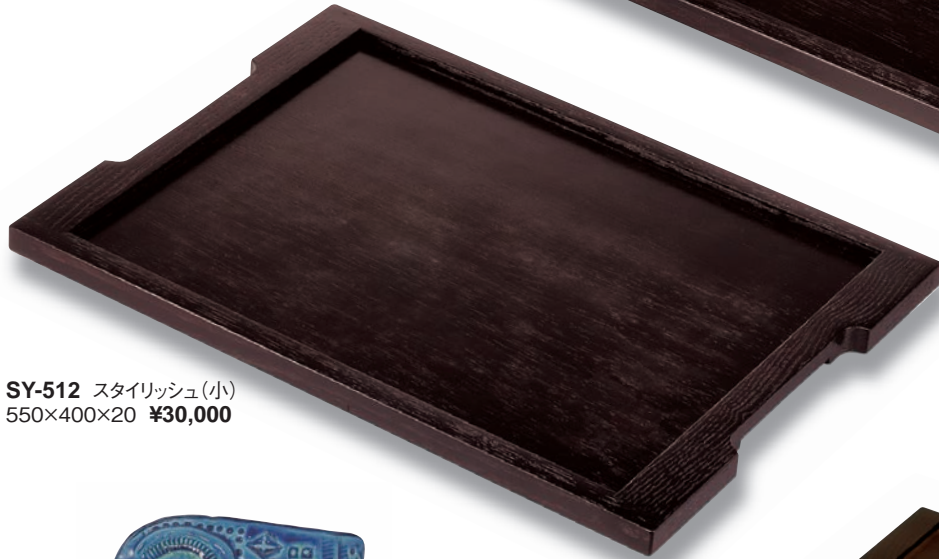

スタイリッシュ

新感覚の指掛けが特徴の、スタッキング性に優れた軽量で使いやすいトレイです。グリップも良くサービスに安心感があります。

SY-511 スタイリッシュ(大)
680×450×20 **¥33,000**

SY-512 スタイリッシュ(小)
550×400×20 **¥30,000**

ONF-523 トレイ(大)
430×300×15 **¥12,500**

ONF-521 トレイ(大)
430×300×15 **¥12,000**

ONF-524 トレイ(小)
400×260×15 **¥12,000**

ONF-522 トレイ(小)
400×260×15 **¥11,000**

スタッキング性に優れた形状です。